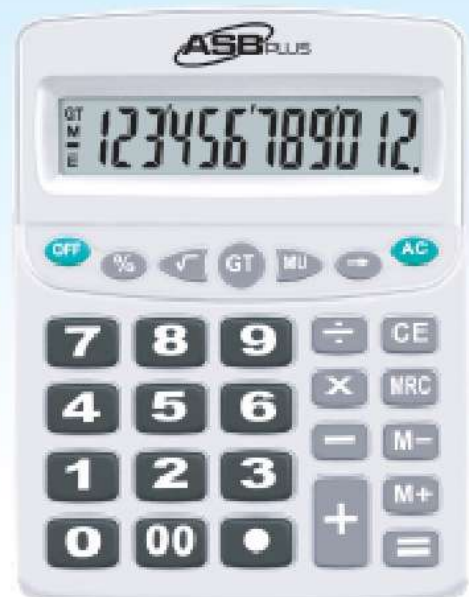

## GRANDES

**AS-130N**  
Color Negro.

- 12 DÍGITOS
- BIG DISPLAY
- BATTERY AA x1
- TECLA DE CORRECCIÓN
- GRAN TOTAL

19,3 x 15,2 cm.

**AS-140N**  
Color Negro.

- 12 DÍGITOS
- BIG DISPLAY
- BATTERY AA x1
- TECLA DE CORRECCIÓN
- GRAN TOTAL

20,5 x 16 cm.

**AS-100N**  
Color Negro.

- 12 DÍGITOS
- BIG DISPLAY
- BATTERY AA x1
- TECLA DE CORRECCIÓN
- GRAN TOTAL

18 x 14,2 cm.

**AS-120C**  
Color Plata.

- 12 DÍGITOS
- BIG DISPLAY
- BATTERY AA x1
- TECLA DE CORRECCIÓN
- GRAN TOTAL

20,7 x 16 cm.

1 AÑO DE GARANTÍA