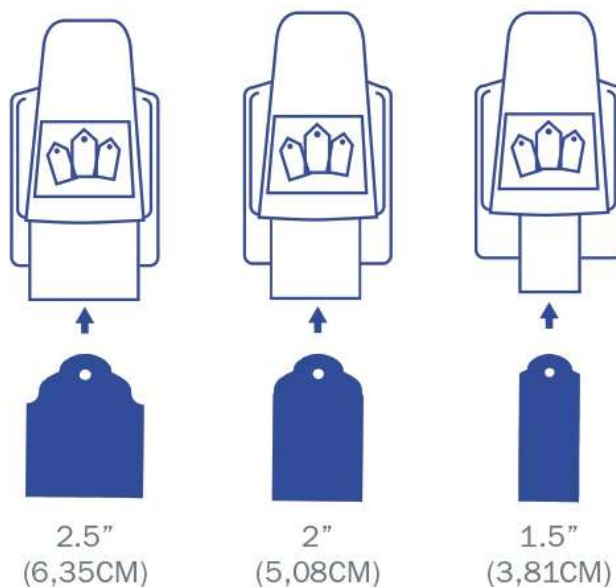

ARTISTICA DIX MAYORISTA