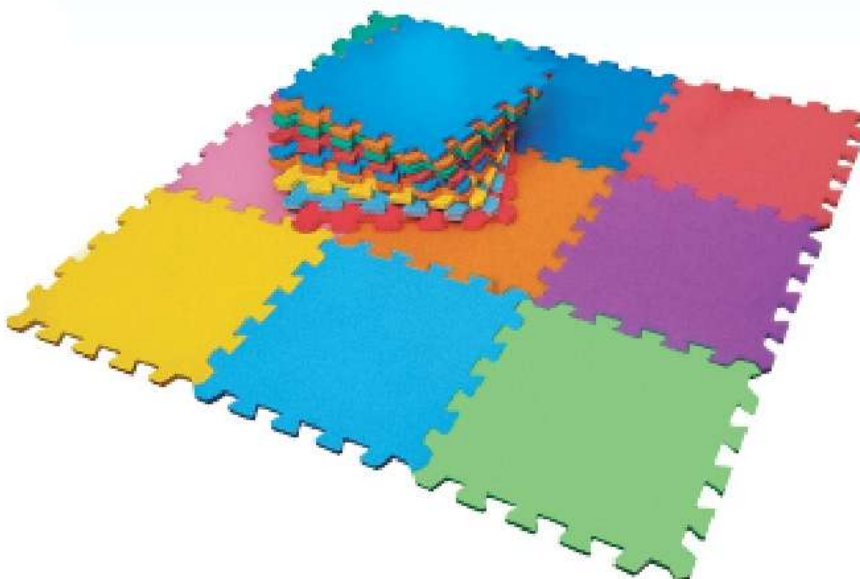

17-103 | PISOS

LISA 6mm.

Contiene 12 planchas.

28x28 cm. x 6 mm. de espesor.

28 cm.

28 cm.